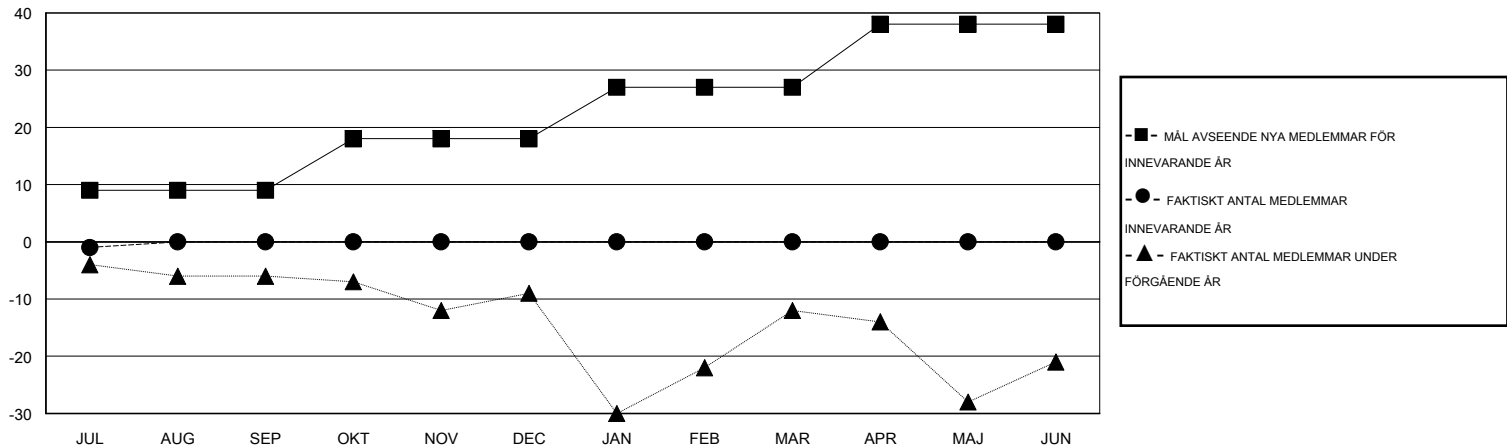

MONTHLY MEMBERSHIP PROGRESS REPORT

District 104 D

Results as of: 7/31/2014

GMT: Kenneth Persson

OMRÅDE NORWAY

GMT KO 4

Klubbar					Medlemmar				
RESULTAT FÖR 2014-2015					RESULTAT FÖR 2014-2015				
KVARTAL	MÅL AVSEENDE NYA KLUBBAR	FAKTISKT ANTAL NYA KLUBBAR	FAKTISKT ANTAL NEDLAGDA KLUBBAR	FAKTISK NETTOÖKNING / MINSKNING	KVARTAL	MÅL AVSEENDE NYA MEDLEMMAR	FAKTISKT ANTAL NYA MEDLEMMAR TOTALT	FAKTISKT ANTAL AVFÖRDA MEDLEMMAR	FAKTISK NETTOÖKNING / MINSKNING
JUL/AUG/SEP	0	0	0	0	JUL/AUG/SEP	9	0	1	-1
OKT/NOV/DEC	0	0	0	0	OKT/NOV/DEC	9	0	0	0
JAN/FEB/MAR	0	0	0	0	JAN/FEB/MAR	9	0	0	0
APR/MAJ/JUN	0	0	0	0	APR/MAJ/JUN	11	0	0	0

MÅL OCH FAKTISKT ANTAL NYA KLUBBAR

MÅL OCH FAKTISKT ANTAL MEDLEMMAR

NEDLAGDA KLUBBAR: 0

0 CLUBS OF 39 TOG UPP EN ELLER FLER NYA MEDLEMMAR

KÖNSFÖRDELNING

MAN 834 (84.07%)
KVINNA 158 (15.93%)

AVFÖRDA MEDLEMMAR